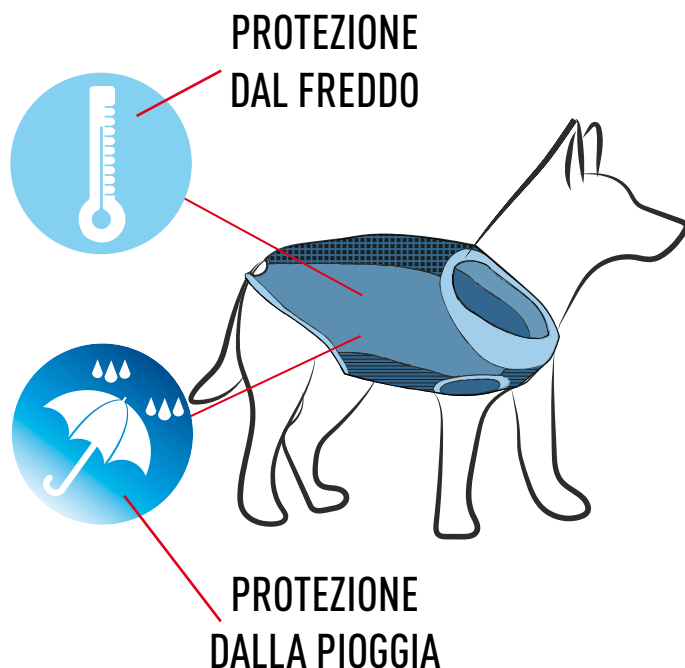

EASYDOG

TECNOZOO

IL GUSTO DEL LAVORO BEN FATTO
N° 1 NUTRITIONAL SOLUTIONS IN ITALY

UNICO MAGLIONE TERMICO IMPERMEABILE

MADE IN ITALY

SCEGLI LA MIGLIORE PROTEZIONE DAL FREDDO E DALLA PIOGGIA

Garantisce la massima protezione termica. Veloce e semplice da indossare,

Easydog è il maglioncino da portare sempre con sè.

EASYDOG è il maglione che protegge il tuo amico a quattro zampe, si prende cura di lui senza infastidirlo o limitarlo nei movimenti.

EASYDOG è facile da indossare. Il tessuto è extra-morbido, anallergico, leggero ed estremamente elastico, con una grande vestibilità.

MADE IN ITALY

SEMPLICE MANUTENZIONE

MASSIMA VESTIBILITA'

EXTRA-ELASTICO

TRASPIRANTE

BREVETTATO

FACILE DA INDOSSARE

EASYDOG è semplice: si lava facilmente, si asciuga rapidamente, non si stira, dura a lungo nel tempo e piegato occupa pochissimo spazio.